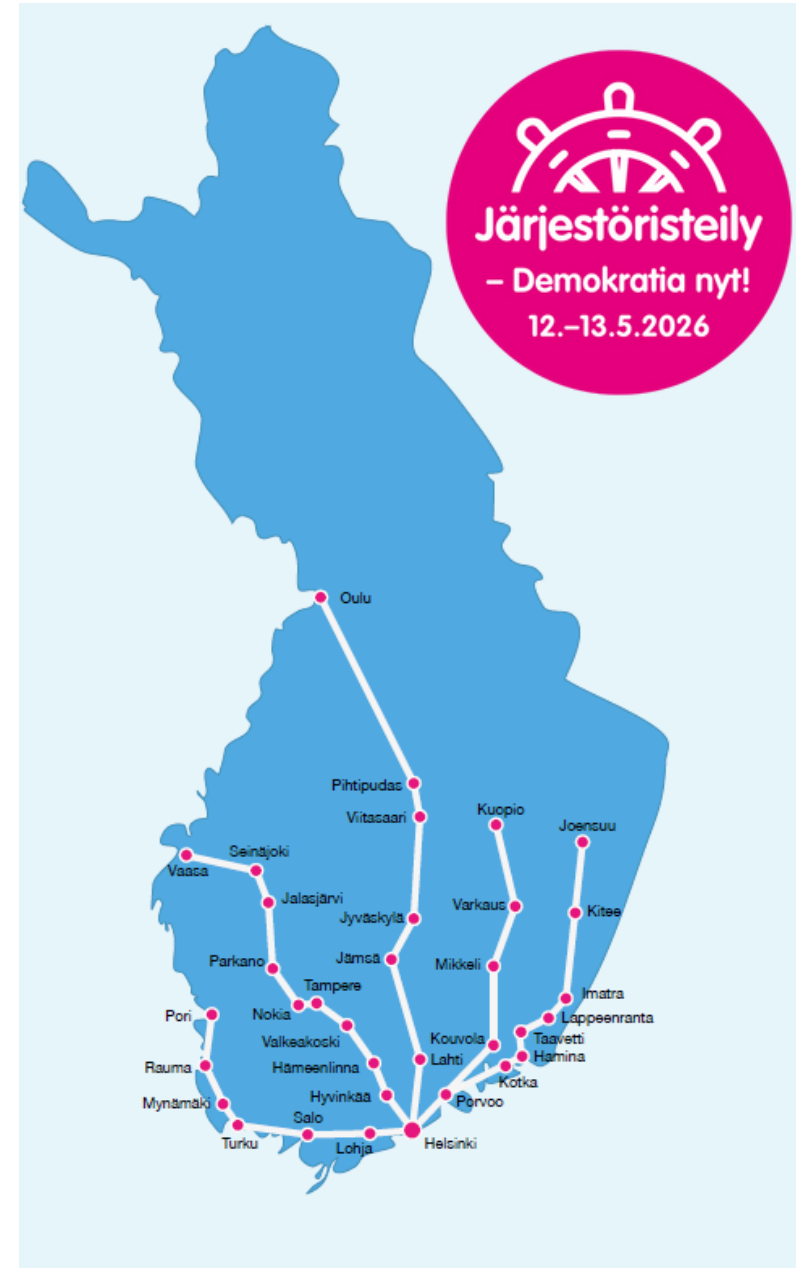

Reitti 4

2:45	Oulu linja-autoasema	80 €
4:25	Kärsämäki Neste piha	80 €
5:25	Pihtipudas Shell Putaanportti piha	80 €
5:55	Viitasaari linja-autoasema	80 €
6:45	Äänekoski linja-autoasema	56 €
7:45	Hirvaskangas ABC piha	56 €
8:15	Jyväskylä Harjukatu tilausajopys.	56 €
9:20	Jämsä linja-autosema	56 €
10:20	Padasjoki ABC piha	44 €
10:45	Vääksy Vanha tori	44 €
11:10	Lahti Matkakeskus	44 €
12:30	Mäntsälä Juustoportti piha	44 €
13:30	Helsinki	

Reitti 5

5:25	Joensuun Kirkkokatu matkailupys.	68 €
5:30	Joensuu linja-autoasema	68 €
5:50	Honkavaara Gulf pys.	68 €
6:15	Tolosenmäki Neste piha	68 €
6:25	Kitee ABC piha	68 €
6:45	Kesälahti Pivanka piha	68 €
7:15	Särkisalmi ABC piha	68 €
8:00	Simpele Teboit piha	68 €
8:30	Imatra keskusliikenneasema	56 €
8:50	Joutseno linja-autoasema	56 €
9:05	Lappeenranta matkakeskus	56 €
9:25	Taavetti linja-autojen lähtöpaikka	56 €
10:40	Hamina ABC piha	44 €
10:45	Hamina linja-autoasema	44 €
11:00	Karhula linja-autoasema	44 €
11:15	Kotka linja-autoasema	44 €
11:25	Sutela pikavuoropys.	44 €
11:35	Pyhtää liittymä 70 pikavuoropys.	44 €
12:00	Loviisa linja-autosema	44 €
13:00	Helsinki	

Yllä olevat hinnat ovat meno-paluuhintoja. Lähtöpaikalla on hyvä olla viimeistään 15 minuuttia ennen matkavahvistukseen merkittyä lähtöaikaa. Samalla liittymäkuljetusreitillä voi olla useampia busseja. Pyrimme sijoittamaan samalla varauksella olevat matkustajat samaan bussiin. Bussikuljetusten toteutuminen edellyttää vähintään 30 matkustajaa / reitti.