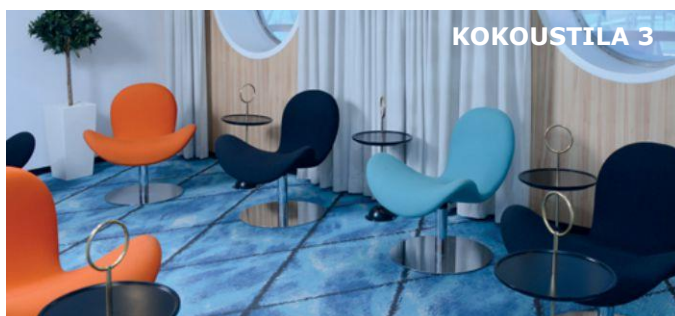

Kokouskeskus & Lounge tarjoilut.

Lounge on rauhallinen paikka työntekoon matkan aikana.

Kaksi 50 hengen kokoustilaa. Tilat on mahdollista yhdistää noin 110 hengelle.

Inspiraatiotila sopii hyvin esimerkiksi 8 hengen workshop-tilaksi.